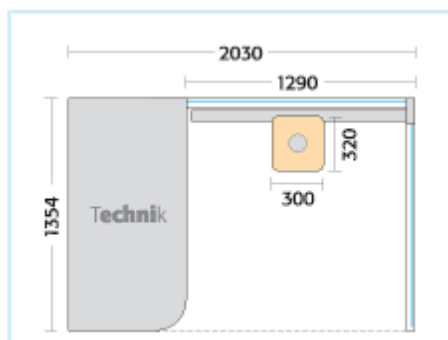

Skizze mit Größenangaben:

Die Raucherkabine von smoke & talk® ist nach den BGIH Grundsätzen zertifiziert.

Vielen Dank für Ihr Interesse.

Gerne erstellen wir Ihnen ein individuelles Angebot.
Bei Rückfragen erreichen Sie mich unter der Rufnummer 0170 / 299 231 7 .

Mit freundlichen Grüßen
Bernd-Jürgen Schmidt